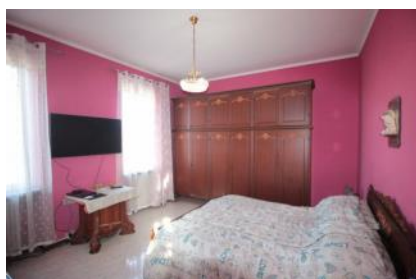

centroimmobiliare

PROMOZIONI IMMOBILIARI DAL 1980

Vendita Casa - Casa / Villa

REF. 2292

Casale Monferrato

IN CASALE MONFERRATO, VENDESI CASA SU DUE LIVELLI

Strada Vecchia Vercelli 31 - 15033 Casale Monferrato

In Strada Vecchia Vercelli, nella periferia di Casale Monferrato, vendesi casa indipendente su due livelli libera su 3 lati con due ingressi indipendenti composta da: ampio ingresso, soggiorno con cucina a vista, due camere letto, doppi servizi, vano uso studio, ripostiglio; ampia tavernetta, altra camera matrimoniale. Cortile con giardino cintato di mq 1200 circa.

Prezzo: € 130.000,00

centroimmobiliare

PROMOZIONI IMMOBILIARI DAL 1980

Centro Immobiliare s.a.s. di Buschini G. & C. - Via Vigliani 3 - 15033 Casale Monferrato (AL)

Telefono: +39 0142 76273

info@centroimmobiliaremonferrato.it