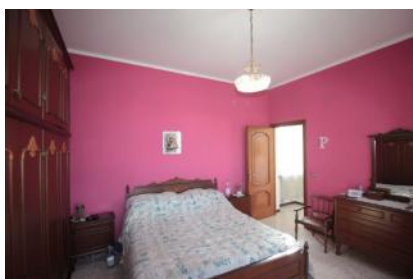

centroimmobiliare

PROMOZIONI IMMOBILIARI DAL 1980

Vendita Casa - Casa / Villa

REF. 2292

Casale Monferrato

IN CASALE MONFERRATO, VENDESI CASA SU DUE LIVELLI

Strada Vecchia Vercelli 31 - 15033 Casale Monferrato

In Strada Vecchia Vercelli, nella periferia di Casale Monferrato, vendesi casa indipendente su due livelli libera su 3 lati con due ingressi indipendenti composta da: ampio ingresso, soggiorno con cucina a vista, due camere letto, doppi servizi, vano uso studio, ripostiglio; ampia tavernetta, altra camera matrimoniale. Cortile con giardino cintato di mq 1200 circa.

Prezzo: € 130.000,00

centroimmobiliare

PROMOZIONI IMMOBILIARI DAL 1980

Centro Immobiliare s.a.s. di Buschini G. & C. - Via Vigliani 3 - 15033 Casale Monferrato (AL)

Telefono: +39 0142 76273

info@centroimmobiliaremonferrato.it