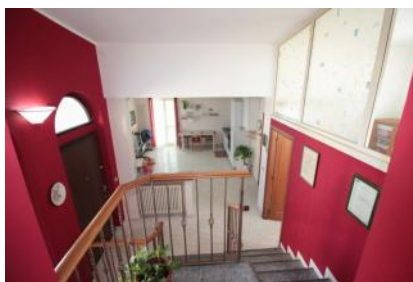

centroimmobiliare

PROMOZIONI IMMOBILIARI DAL 1980

Vendita Casa - Casa / Villa

REF. 2292

Casale Monferrato

IN CASALE MONFERRATO, VENDESI CASA SU DUE LIVELLI

Strada Vecchia Vercelli 31 - 15033 Casale Monferrato

centroimmobiliare

PROMOZIONI IMMOBILIARI DAL 1980

Centro Immobiliare s.a.s. di Buschini G. & C. - Via Vigliani 3 - 15033 Casale Monferrato (AL)

Telefono: +39 0142 76273

info@centroimmobiliaremonferrato.it