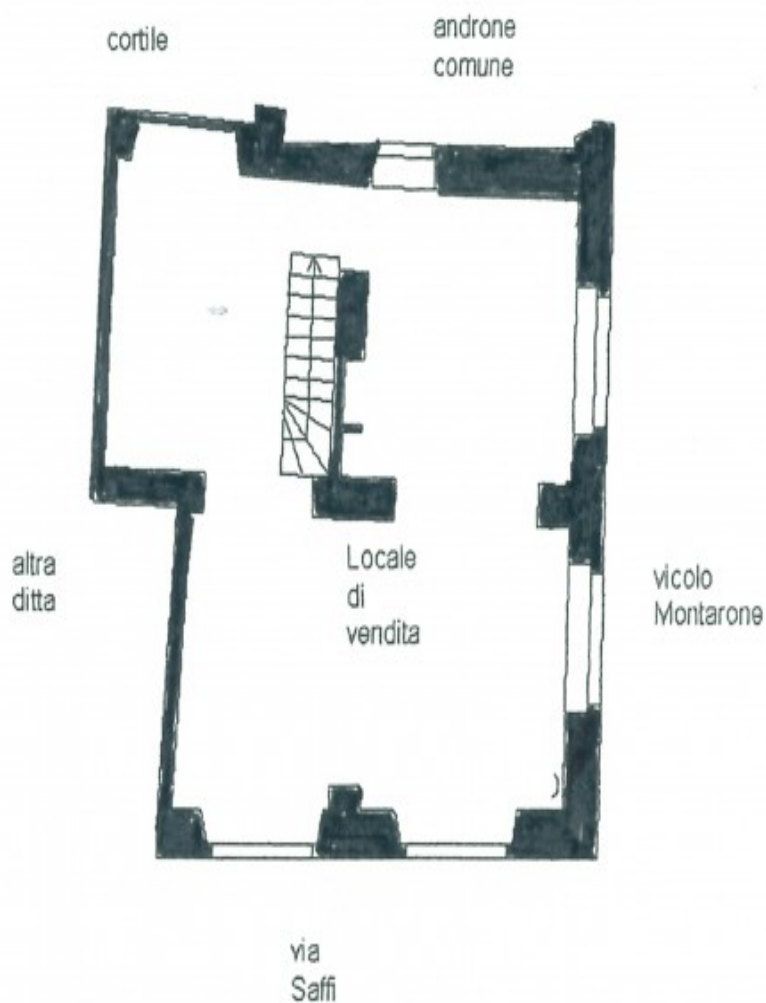

Prezzo: € 1.300,00

Affitto Altro - Negozio

REF. 1752

Casale Monferrato / Centro

AFFITTASI NEGOZIO

Via Saffi 64 - 15033 Casale Monferrato

Camere	1	Servizi	1	Ripostigli	1
Riscaldamento	Autonomo	Condominio	No	Ascensore	No
Arredato	N	Accesso disabili persone anziane	No		