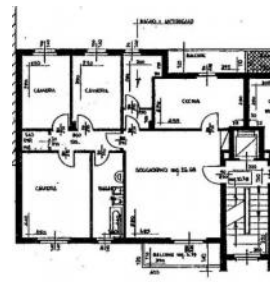

## CASALE MONFERRATO - PORTA MILANO - ALLOGGIO ULTIMO PIANO CON BOX

VIA ROTTIGNI 1 - Casale Monferrato

Superficie	<b>124 mq</b>	Locali	<b>5</b>	Camere	<b>3</b>
Cucine	<b>, Abitabile</b>	Servizi	<b>2</b>	Giardino	<b>No</b>
Box	<b>, Si</b>	Cantine	<b>, Si</b>	Riscaldamento	<b>Autonomo</b>
Condominio	<b>No</b>	Ascensore	<b>Si</b>	Piano	<b>3</b>
Arredato	<b>No</b>	Classificazione energetica	<b>E, EPgl,nren 99,35 kwh/m2 anno</b>	Accesso disabili persone anziane	<b>No</b>