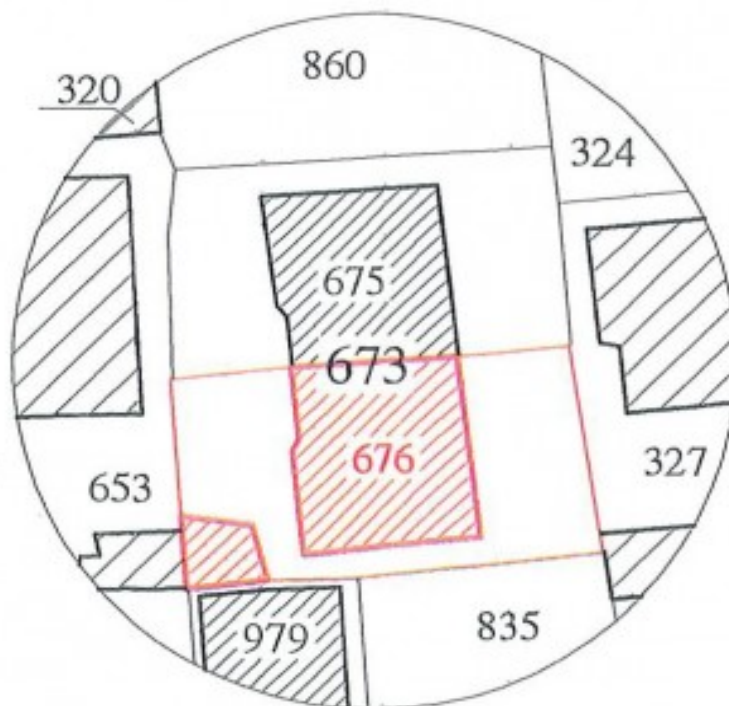

PROMOZIONI IMMOBILIARI DAL 1980

Vendita Casa - Casa / Villa

REF. 2289

Monferrato Casalese

VENDESI CASA INDIPENDENTE CON CORTILE

Casale Popolo, Cantone Corno 16/a - 15033 Casale Monferrato

STRALCIO DI MAPPA

Scala 1:500