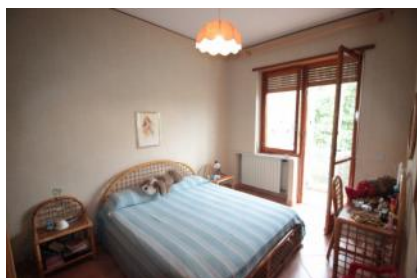

centroimmobiliare
PROMOZIONI IMMOBILIARI DAL 1980

Vendita Casa - Casa / Villa

REF. 2064

Monferrato Casalese

VENDESI CASA INDIPENDENTE PANORAMICA

Frazione Piazzano, Via Montesion 17 - 15020 Camino

centroimmobiliare
PROMOZIONI IMMOBILIARI DAL 1980

Centro Immobiliare s.a.s. di Buschini G. & C. - Via Vigliani 3 - 15033 Casale Monferrato (AL)

Telefono: +39 0142 76273

info@centroimmobiliaremonferrato.it